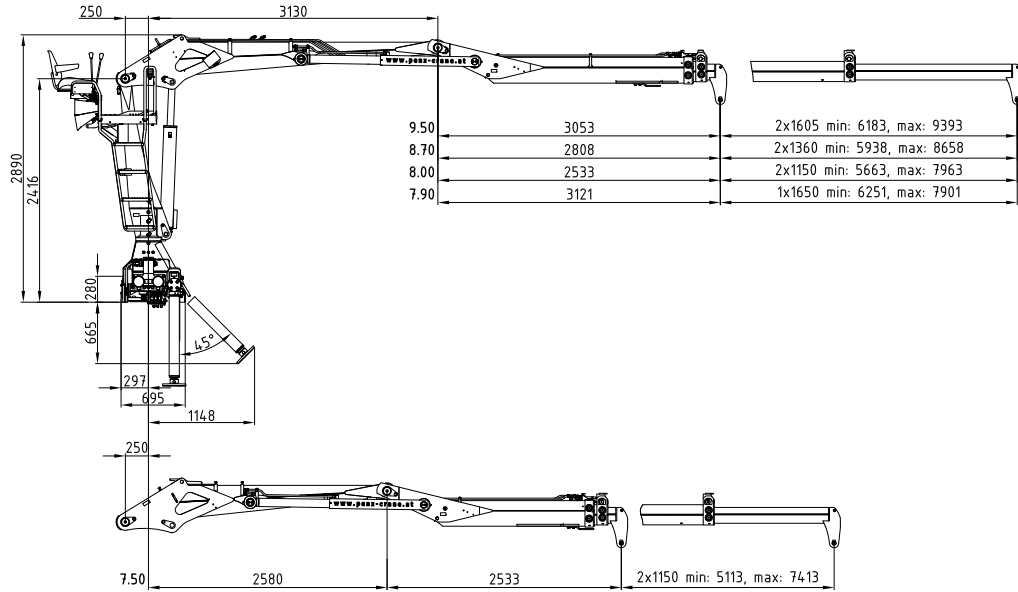

12Z 13Zp+

111 - 130 kNm	7,5 - 9,4 m	3,0 - 3,5 m	3,8 - 5 m	2.180 - 2.360 kg	425°	25 kNm	255 - 285 bar	1x Minimum 100 l/min ~ 50 kW	2x Minimum 65 l/min ~ 61 kW	LS Minimum 160 l/min ~ 80 kW

	4m	5m	6m	7m	8m	9m	
12Z9.50	2670	2140	1850	1540	1370	1180	(kg)
13Zp+9.50	2980	2390	2070	1720	1530	1320	(kg)
12Z8.70	2780	2230	1895	1580	1405		(kg)
13Zp+8.70	3110	2490	2120	1765	1570		(kg)
12Z8.00	2840	2305	1930	1610			(kg)
13Zp+8.00	3170	2575	2160	1800			(kg)
12Z7.90	2925	2340	1950	1625			(kg)
13Zp+7.90	3270	2615	2180	1815			(kg)
12Z7.50	2970	2375	1970	1690			(kg)
13Zp+7.50	3320	2650	2200	1890			(kg)

Rücksitz 01 mit Armsystem 7.50
Back seat 01 with load booms 7.50

Seitensitz 04 rechts & links mit Armsystem 9.50
Side seat 04 right & left with load booms 9.50

Rücksitz 04 mit Armsystem 9.50
Back seat 04 with load booms 9.50