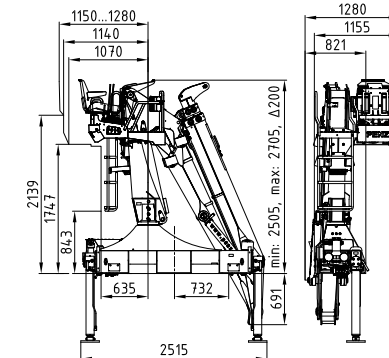

12Z 13Zp+

111 - 130 kNm	7,5 - 9,4 m	3,0 - 3,5 m	3,8 - 5 m	2.180 - 2.360 kg	425°	25 kNm	255 - 285 bar	1x Minimum 100 l/min ~ 50 kW	2x Minimum 65 l/min ~ 61 kW	LS Minimum 160 l/min ~ 80 kW

	4m	5m	6m	7m	8m	9m	
12Z9.50	2670	2140	1850	1540	1370	1180	(kg)
13Zp+9.50	2980	2390	2070	1720	1530	1320	(kg)
12Z8.70	2780	2230	1895	1580	1405		(kg)
13Zp+8.70	3110	2490	2120	1765	1570		(kg)
12Z8.00	2840	2305	1930	1610			(kg)
13Zp+8.00	3170	2575	2160	1800			(kg)
12Z7.90	2925	2340	1950	1625			(kg)
13Zp+7.90	3270	2615	2180	1815			(kg)
12Z7.50	2970	2375	1970	1690			(kg)
13Zp+7.50	3320	2650	2200	1890			(kg)

Rücksitz 01 mit Armsystem 7.50
Back seat 01 with load booms 7.50

Seitensitz 04 rechts & links mit Armsystem 9.50
Side seat 04 right & left with load booms 9.50

Rücksitz 04 mit Armsystem 9.50
Back seat 04 with load booms 9.50