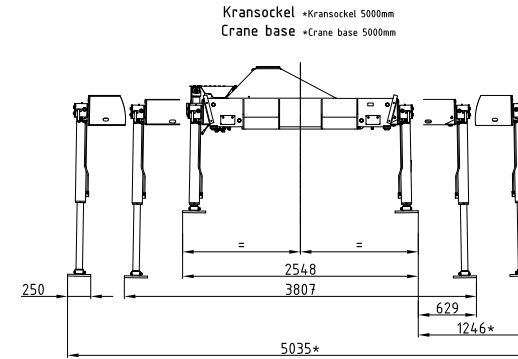

12Z 13Zp+

111 - 130 kNm	7,5 - 9,4 m	3,0 - 3,5 m	3,8 - 5 m	2.180 - 2.360 kg	425°	25 kNm	255 - 285 bar	1x Minimum 100 l/min ~ 50 kW	2x Minimum 65 l/min ~ 61 kW	LS Minimum 160 l/min ~ 80 kW

	4m	5m	6m	7m	8m	9m	
12Z9.50	2670	2140	1850	1540	1370	1180	(kg)
13Zp+9.50	2980	2390	2070	1720	1530	1320	(kg)
12Z8.70	2780	2230	1895	1580	1405		(kg)
13Zp+8.70	3110	2490	2120	1765	1570		(kg)
12Z8.00	2840	2305	1930	1610			(kg)
13Zp+8.00	3170	2575	2160	1800			(kg)
12Z7.90	2925	2340	1950	1625			(kg)
13Zp+7.90	3270	2615	2180	1815			(kg)
12Z7.50	2970	2375	1970	1690			(kg)
13Zp+7.50	3320	2650	2200	1890			(kg)

Rücksitz 01 mit Armsystem 7.50
Back seat 01 with load booms 7.50

Seitensitz 04 rechts & links mit Armsystem 9.50
Side seat 04 right & left with load booms 9.50

Rücksitz 04 mit Armsystem 9.50
Back seat 04 with load booms 9.50