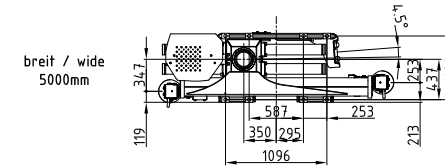

12Z 13Zp+

111 - 130 kNm	7,5 - 9,4 m	3,0 - 3,5 m	3,8 - 5 m	2.180 - 2.360 kg	425°	25 kNm	255 - 285 bar	1x Minimum 100 l/min ~ 50 kW	2x Minimum 65 l/min ~ 61 kW	LS Minimum 160 l/min ~ 80 kW

	4m	5m	6m	7m	8m	9m	
12Z9.50	2670	2140	1850	1540	1370	1180	(kg)
13Zp+9.50	2980	2390	2070	1720	1530	1320	(kg)
12Z8.70	2780	2230	1895	1580	1405		(kg)
13Zp+8.70	3110	2490	2120	1765	1570		(kg)
12Z8.00	2840	2305	1930	1610			(kg)
13Zp+8.00	3170	2575	2160	1800			(kg)
12Z7.90	2925	2340	1950	1625			(kg)
13Zp+7.90	3270	2615	2180	1815			(kg)
12Z7.50	2970	2375	1970	1690			(kg)
13Zp+7.50	3320	2650	2200	1890			(kg)

Rücksitz 01 mit Armsystem 7.50
Back seat 01 with load booms 7.50

Seitensitz 04 rechts & links mit Armsystem 9.50
Side seat 04 right & left with load booms 9.50

Rücksitz 04 mit Armsystem 9.50
Back seat 04 with load booms 9.50