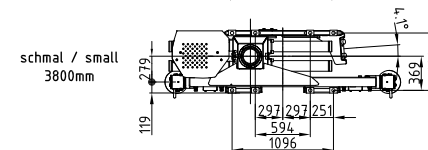

12Z 13Zp+

111 - 130 kNm	7,5 - 9,4 m	3,0 - 3,5 m	3,8 - 5 m	2.180 - 2.360 kg	425°	25 kNm	255 - 285 bar	1x Minimum 100 l/min ~ 50 kW	2x Minimum 65 l/min ~ 61 kW	LS Minimum 160 l/min ~ 80 kW

	4m	5m	6m	7m	8m	9m	
12Z9.50	2670	2140	1850	1540	1370	1180	(kg)
13Zp+9.50	2980	2390	2070	1720	1530	1320	(kg)
12Z8.70	2780	2230	1895	1580	1405		(kg)
13Zp+8.70	3110	2490	2120	1765	1570		(kg)
12Z8.00	2840	2305	1930	1610			(kg)
13Zp+8.00	3170	2575	2160	1800			(kg)
12Z7.90	2925	2340	1950	1625			(kg)
13Zp+7.90	3270	2615	2180	1815			(kg)
12Z7.50	2970	2375	1970	1690			(kg)
13Zp+7.50	3320	2650	2200	1890			(kg)

Rücksitz 01 mit Armsystem 7.50
Back seat 01 with load booms 7.50

Seitensitz 04 rechts & links mit Armsystem 9.50
Side seat 04 right & left with load booms 9.50

Rücksitz 04 mit Armsystem 9.50
Back seat 04 with load booms 9.50