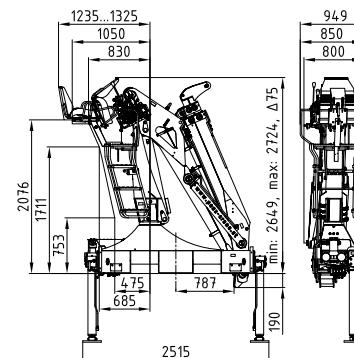

12Z 13Zp+

111 - 130 kNm	7,5 - 9,4 m	3,0 - 3,5 m	3,8 - 5 m	2.180 - 2.360 kg	425°	25 kNm	255 - 285 bar	1x Minimum 100 l/min ~ 50 kW	2x Minimum 65 l/min ~ 61 kW	LS Minimum 160 l/min ~ 80 kW

	4m	5m	6m	7m	8m	9m	
12Z9.50	2670	2140	1850	1540	1370	1180	(kg)
13Zp+9.50	2980	2390	2070	1720	1530	1320	(kg)
12Z8.70	2780	2230	1895	1580	1405		(kg)
13Zp+8.70	3110	2490	2120	1765	1570		(kg)
12Z8.00	2840	2305	1930	1610			(kg)
13Zp+8.00	3170	2575	2160	1800			(kg)
12Z7.90	2925	2340	1950	1625			(kg)
13Zp+7.90	3270	2615	2180	1815			(kg)
12Z7.50	2970	2375	1970	1690			(kg)
13Zp+7.50	3320	2650	2200	1890			(kg)

Rücksitz 01 mit Armsystem 7.50
Back seat 01 with load booms 7.50

Seitensitz 04 rechts & links mit Armsystem 9.50
Side seat 04 right & left with load booms 9.50

Rücksitz 04 mit Armsystem 9.50
Back seat 04 with load booms 9.50