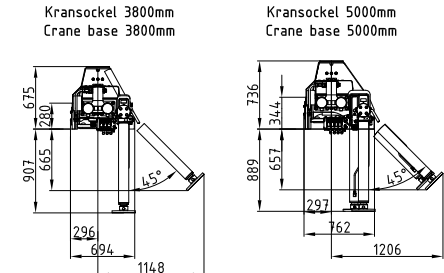

12Z 13Zp+

111 - 130 kNm	7,5 - 9,4 m	3,0 - 3,5 m	3,8 - 5 m	2.180 - 2.360 kg	425°	25 kNm	255 - 285 bar	1x Minimum 100 l/min ~ 50 kW	2x Minimum 65 l/min ~ 61 kW	LS Minimum 160 l/min ~ 80 kW

	4m	5m	6m	7m	8m	9m	
12Z9.50	2670	2140	1850	1540	1370	1180	(kg)
13Zp+9.50	2980	2390	2070	1720	1530	1320	(kg)
12Z8.70	2780	2230	1895	1580	1405		(kg)
13Zp+8.70	3110	2490	2120	1765	1570		(kg)
12Z8.00	2840	2305	1930	1610			(kg)
13Zp+8.00	3170	2575	2160	1800			(kg)
12Z7.90	2925	2340	1950	1625			(kg)
13Zp+7.90	3270	2615	2180	1815			(kg)
12Z7.50	2970	2375	1970	1690			(kg)
13Zp+7.50	3320	2650	2200	1890			(kg)

Rücksitz 01 mit Armsystem 7.50
Back seat 01 with load booms 7.50

Seitensitz 04 rechts & links mit Armsystem 9.50
Side seat 04 right & left with load booms 9.50

Rücksitz 04 mit Armsystem 9.50
Back seat 04 with load booms 9.50