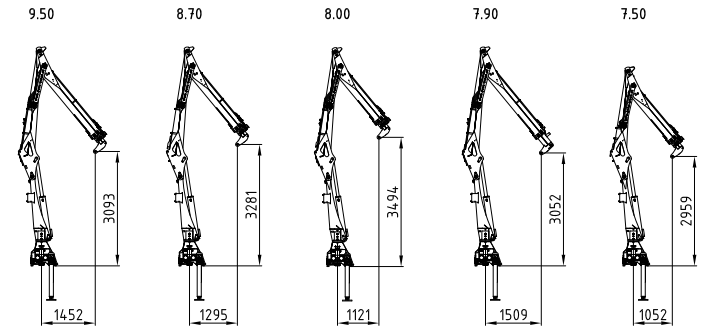

12Z 13Zp+

111 - 130 kNm	7,5 - 9,4 m	3,0 - 3,5 m	3,8 - 5 m	2.180 - 2.360 kg	425°	25 kNm	255 - 285 bar	1x Minimum 100 l/min ~ 50 kW	2x Minimum 65 l/min ~ 61 kW	LS Minimum 160 l/min ~ 80 kW

	4m	5m	6m	7m	8m	9m	
12Z9.50	2670	2140	1850	1540	1370	1180	(kg)
13Zp+9.50	2980	2390	2070	1720	1530	1320	(kg)
12Z8.70	2780	2230	1895	1580	1405		(kg)
13Zp+8.70	3110	2490	2120	1765	1570		(kg)
12Z8.00	2840	2305	1930	1610			(kg)
13Zp+8.00	3170	2575	2160	1800			(kg)
12Z7.90	2925	2340	1950	1625			(kg)
13Zp+7.90	3270	2615	2180	1815			(kg)
12Z7.50	2970	2375	1970	1690			(kg)
13Zp+7.50	3320	2650	2200	1890			(kg)

Rücksitz 01 mit Armsystem 7.50
Back seat 01 with load booms 7.50

Seitensitz 04 rechts & links mit Armsystem 9.50
Side seat 04 right & left with load booms 9.50

Rücksitz 04 mit Armsystem 9.50
Back seat 04 with load booms 9.50